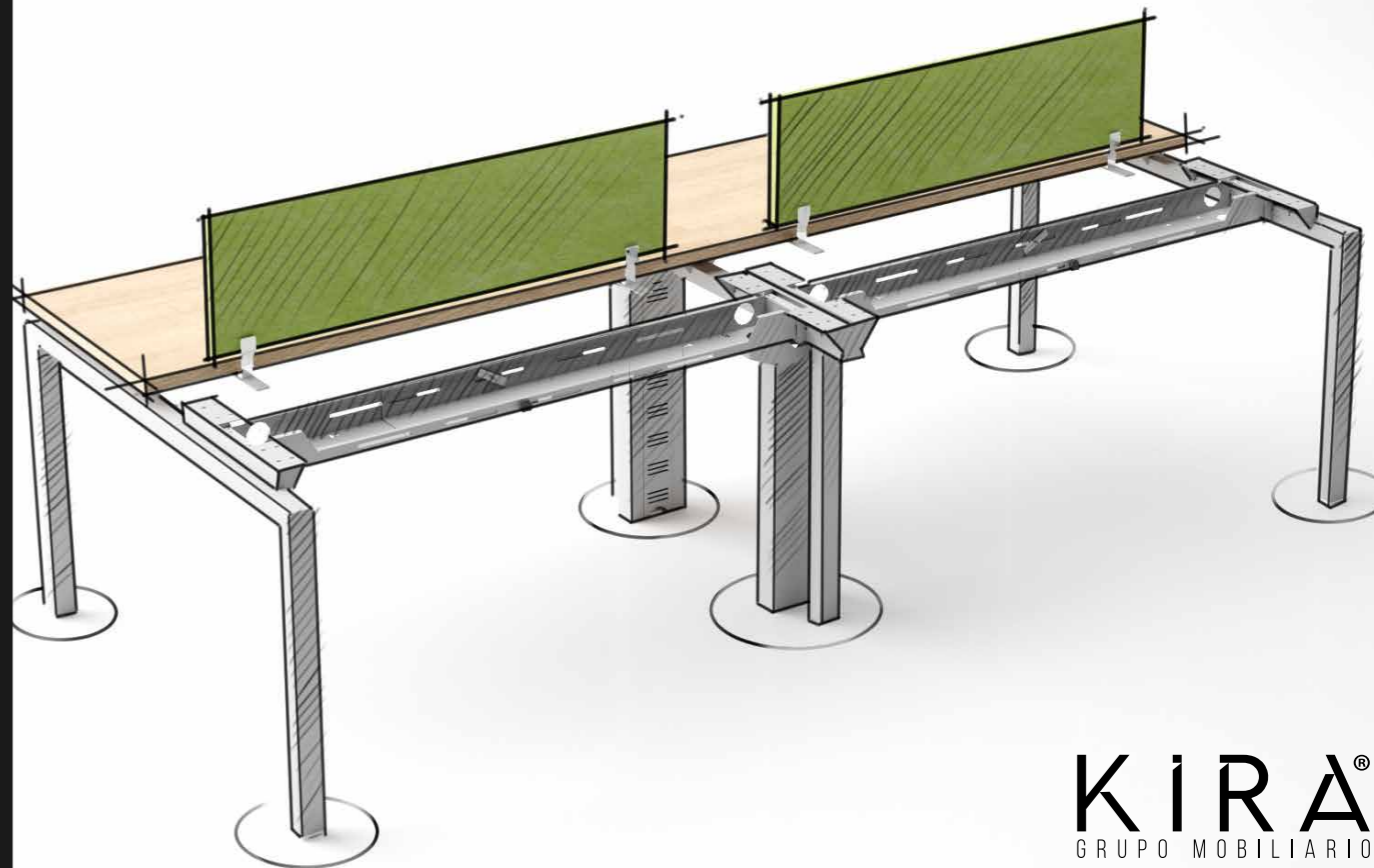

*OPCIÓN 1:

☞ 150x60x75CM.

*OPCIÓN 2:

☞ 165x60x75CM.

*OPCIÓN 3:

☞ 180x60x75CM.

MTD240AR

Mesa Benching ARKO. Una propuesta innovadora en mobiliario caracterizada por su simplicidad y avanzada estética.