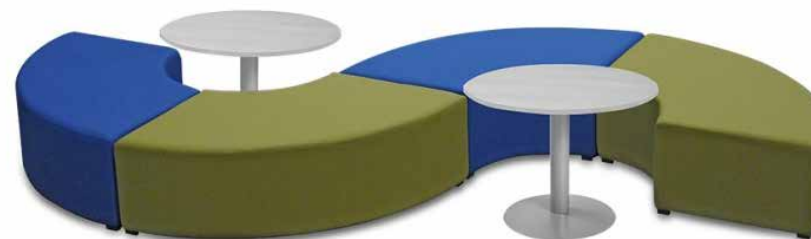

NEPAL

Cuatro patas de polipropileno resistente.

Totalmente acojinado con poliuretano inyectado.

Tapizado disponible en: tela o technoleather.

Color a elegir de nuestra gama.

Medidas de cada gajo: 114cm de frente X 69cm de profundidad x 45cm de altura.

NEPAL