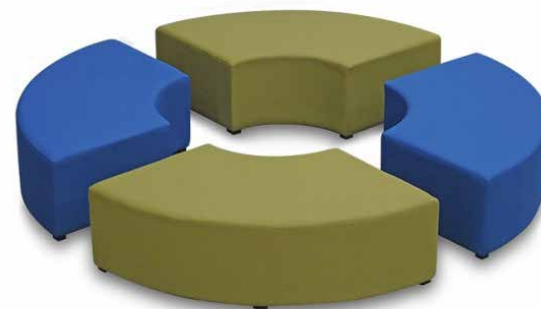

NEPAL

Cuatro patas de polipropileno resistente.

Totalmente acojinado con poliuretano inyectado.

Tapizado disponible en: tela o technoleather.

Color a elegir de nuestra gama.

Medidas de cada gajo: 114cm de frente X 69cm de profundidad x 45cm de altura.

NEPAL